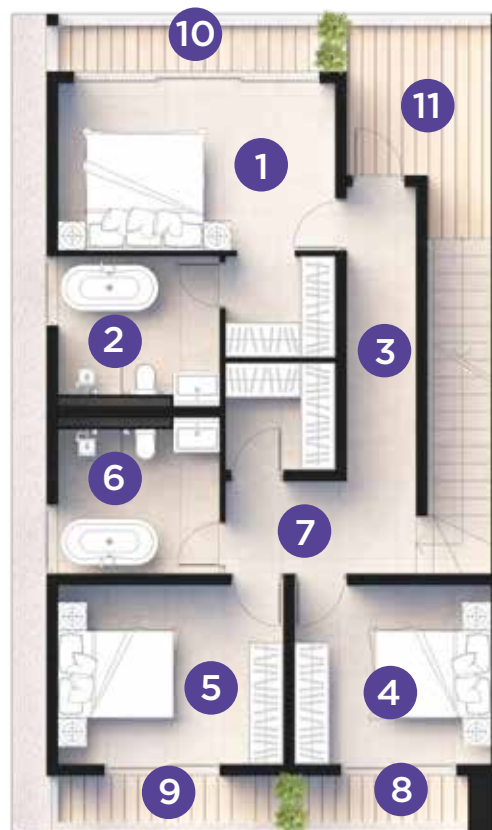

# ВИЛЛА PEARL

**3**  
СПАЛЬНИ

Познакомьтесь с виллой Pearl, где разумная роскошь сочетается с доступностью. Наслаждайтесь собственным бассейном с джакузи, террасой на крыше и прямым доступом к удобствам комплекса. Благодаря возможности добавить дополнительную спальню, вилла Pearl предлагает стильную и практичную жизнь для вашей семьи.

ВИЛЛА PEARL

1й этаж

2й этаж

Крыша

1й этаж

1. Кухня.....	8.10 м2
2. Зал.....	27.75 м2
3. Прихожая.....	5.13 м2
4. Кладовка.....	1.43 м2
5. Ванная.....	3.38 м2
6. Прачечная.....	1.19 м2
7. Гараж.....	22.63 м2
8. Терраса.....	19.71 м2
9. Бассейн.....	10.00 м2

**Всего 1й этаж.....56.06 м2**

2й этаж

1. Спальня 1.....	16.46 м2
2. Ванная 1.....	5.70 м2
3. Прихожая.....	13.44 м2
4. Спальня 3.....	8.37 м2
5. Спальня 2.....	14.26 м2
6. Ванная 2.....	4.59 м2
7. Прихожая.....	3.20 м2
8. Балкон.....	3.60 м2
9. Балкон.....	3.60 м2
10. Терраса.....	9.80 м2
11. Терраса.....	6.16 м2